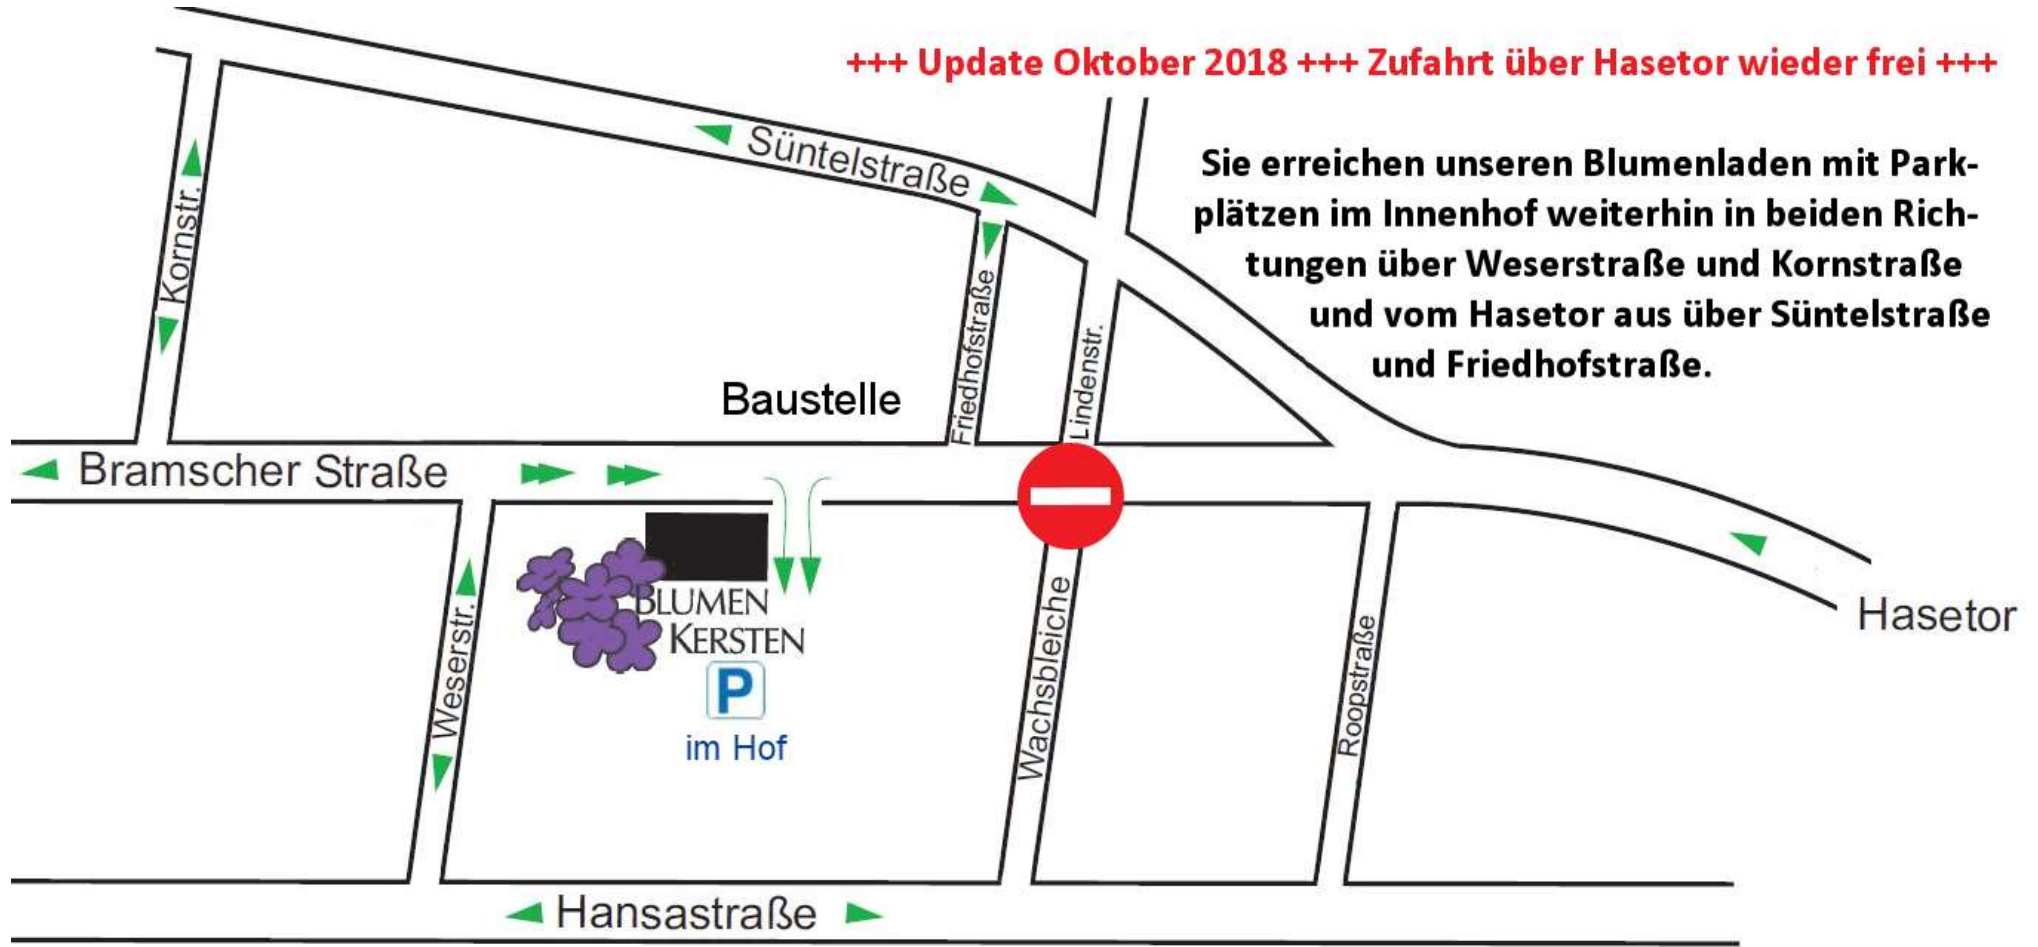

+++ Update Oktober 2018 +++ Zufahrt über Hasetor wieder frei +++

Sie erreichen unseren Blumenladen mit Parkplätzen im Innenhof weiterhin in beiden Richtungen über Weserstraße und Kornstraße und vom Hasetor aus über Süntelstraße und Friedhofstraße.